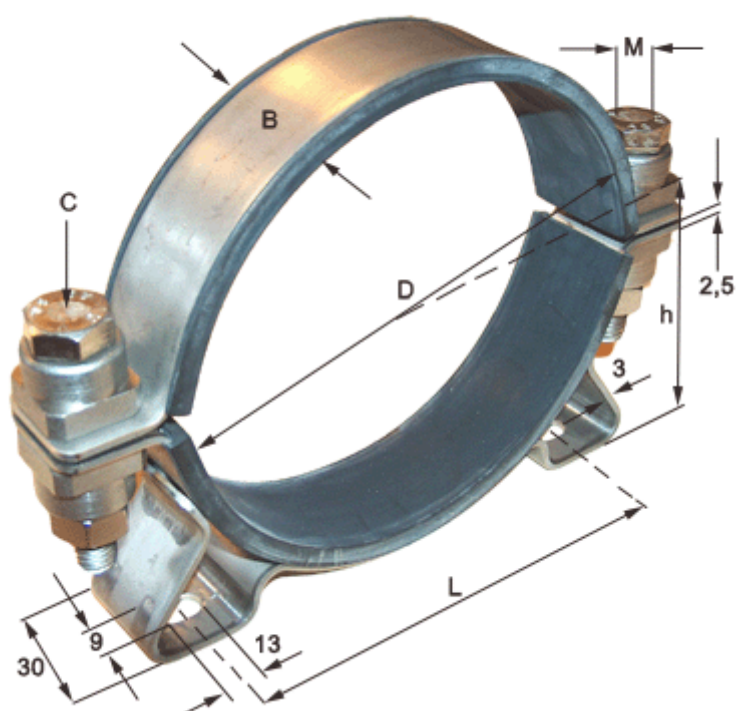

Varenummer: 021816025150
Beskrivelse: Norma holdebånd med konsol og gummi
SPGU 6025. 150/30 SK

Mål

Bredde B	= 30
C (Skruetype)	= SK skrue med sekskanthoved
Diameter D	= 150
h	= 83
L	= 136